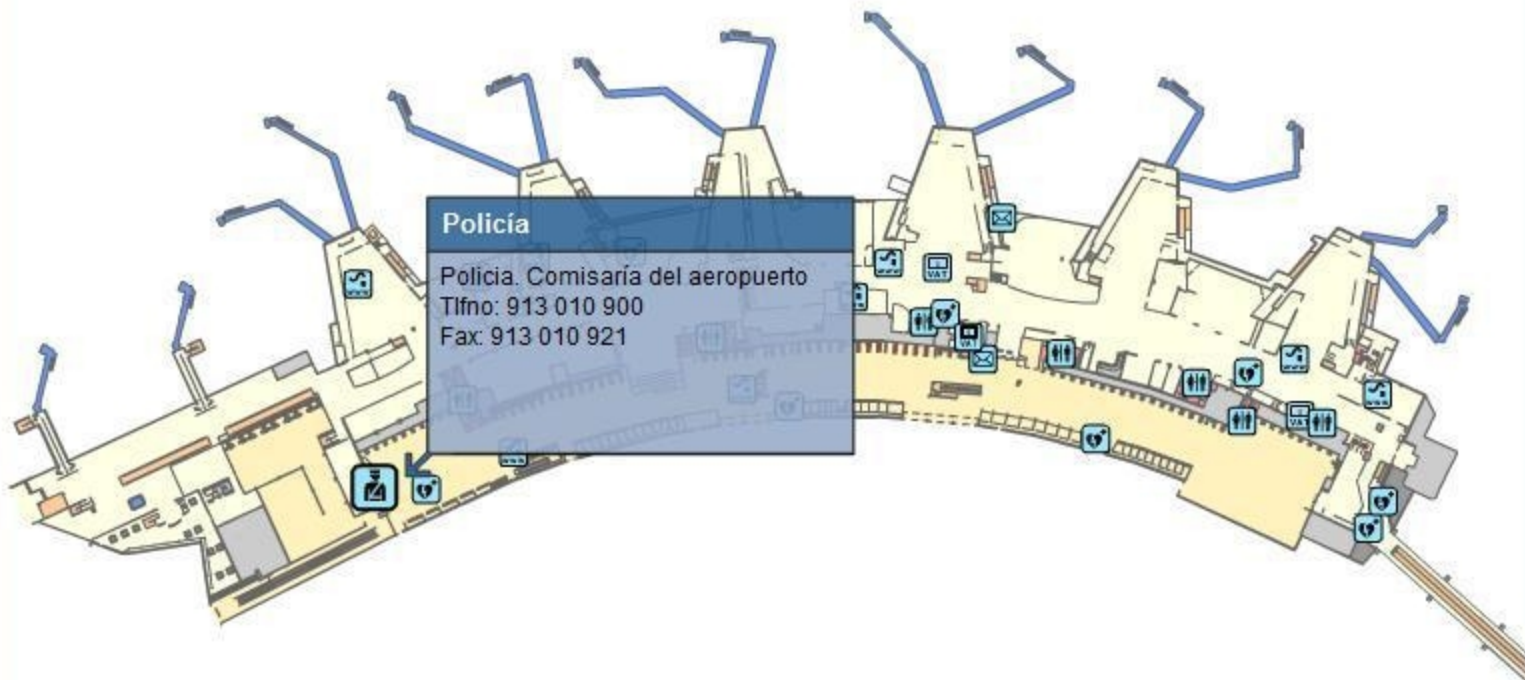

AEROPUERTO DE BARAJAS - T1 - 1ª Planta

Policía

Policia. Comisaría del aeropuerto
Tlfno: 913 010 900
Fax: 913 010 921